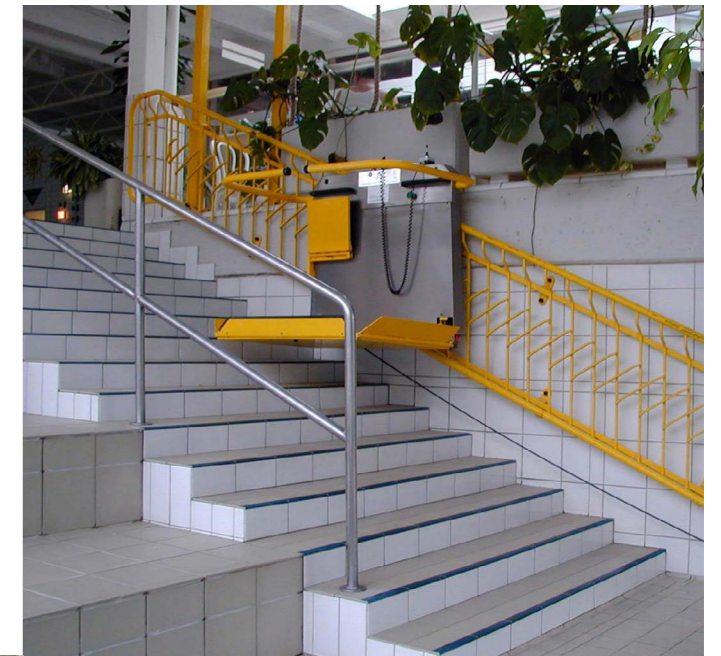

PLATTFORMLIFTE

LIPPELIFT PLATTFORMLIFTE

Universell einsetzbar

Die winkelunabhängige Tragfähigkeit von 300 kg sowie fast alle möglichen Fahrschienenverläufe zeichnen den Plattformtreppenlift aus.

SELBSTBESTIMMT & MOBIL IN IHREM ZUHAUSE

Der Plattformlift von LIPPE Lift überzeugt mit besonderer Vielseitigkeit: Er ist nicht nur mit einer Plattform, sondern auch mit einer Sitzeinheit erhältlich - je nachdem, was besser zu den individuellen Bedürfnissen passt. Beide Varianten nutzen dabei dieselbe Fahrschiene, was eine flexible Anpassung ermöglicht, falls sich die Anforderungen im Laufe der Zeit ändern. Eine durchdachte Lösung für langfristige Mobilität und Komfort im eigenen Zuhause.

Flexible Anpassungsfähigkeit

Ein sehr flexibles Befestigungssystem und eine Vielzahl an Ausstattungsmöglichkeiten runden das hervorragende Gesamtkonzept dieses universellen Liftes ab.

Die LIPPE Lift GmbH ist ein hoch spezialisierter Hersteller von Plattformtreppenliften, die sowohl im Innen- als auch im Außenbereich von Gebäuden, insbesondere zum Transport von Rollstuhlfahrern, eingesetzt werden.