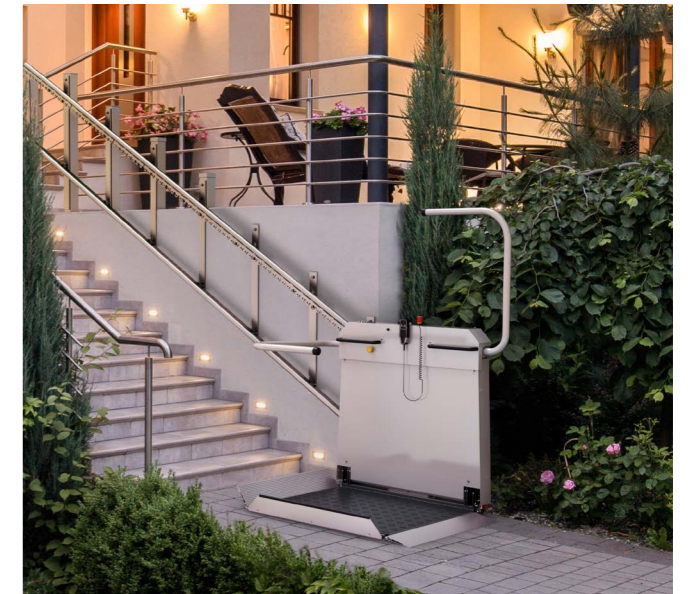

auch als Sitzlift erhältlich

optisches Warnsignal

Plattformheizung

Plattform und Sicherheitsschranken öffnen und schließen automatisch per Knopfdruck

LIPPELIFT PLATTFORMLIFTE

BERNDT Mobilitätsprodukte GmbH