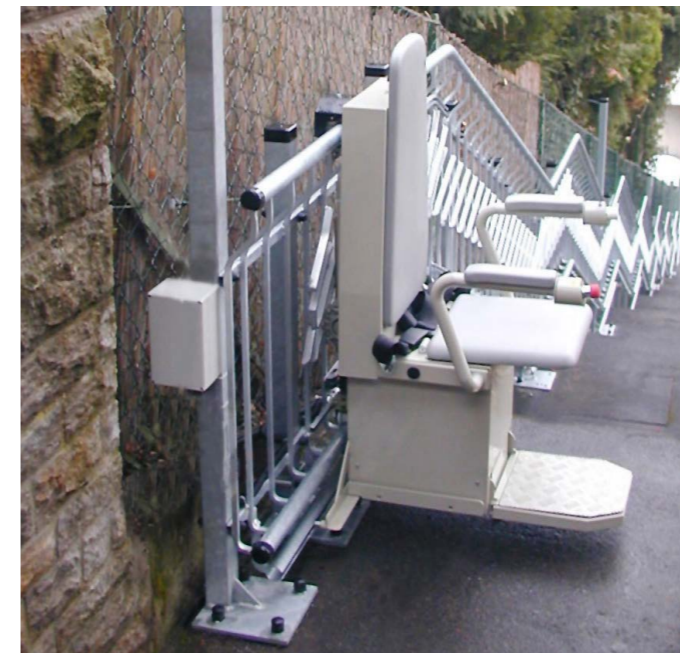

PLATTFORMLIFTE

LIPPELIFT PLATTFORMLIFTE

Universell einsetzbar

Die winkelunabhängige Tragfähigkeit von 300 kg sowie fast alle möglichen Fahrschienenverläufe zeichnen den Plattformtreppenlift aus.

SELBSTBESTIMMT & MOBIL IN IHREM ZUHAUSE

Der Plattformlift von LIPPE Lift überzeugt mit besonderer Vielseitigkeit: Er ist nicht nur mit einer Plattform, sondern auch mit einer Sitzeinheit erhältlich - je nachdem, was besser zu den individuellen Bedürfnissen passt. Beide Varianten nutzen dabei dieselbe Fahrschiene, was eine flexible Anpassung ermöglicht, falls sich die Anforderungen im Laufe der Zeit ändern. Eine durchdachte Lösung für langfristige Mobilität und Komfort im eigenen Zuhause.

Flexible Anpassungsfähigkeit

Ein sehr flexibles Befestigungssystem und eine Vielzahl an Ausstattungsmöglichkeiten runden das hervorragende Gesamtkonzept dieses universellen Liftes ab.

Die LIPPE Lift GmbH ist ein hoch spezialisierter Hersteller von Plattformtreppenliften, die sowohl im Innen- als auch im Außenbereich von Gebäuden, insbesondere zum Transport von Rollstuhlfahrern, eingesetzt werden.

Schmiermittelfrei & komfortabel

Durch das einzigartige Antriebssystem fährt der Plattformlift verschleißarm, zuverlässig und mit extremer Laufruhe. Er kommt auf der gesamten Schiene ohne Schmiermittel aus.